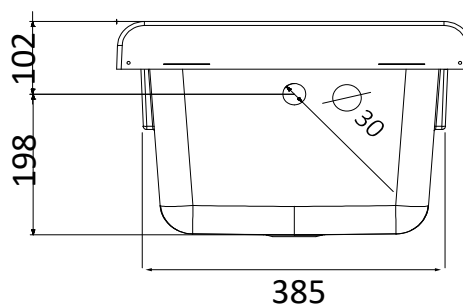

Dimensioni (mm) - Dimensions (mm)

Campo di applicazione

Installazione interna o esterna

Art. 9006K **KIT**

Vasca in resina speciale 45x50 cm
Plastic basin 45x50 cm

Caratteristiche

Mobile: Resina plastica resistente all'acqua

Maniglie: Cromate

Vasca: Materiale plastico, forabile per installazione rubinetto

Asse: Resina plastica

Scarico: Sifone autopulente con attacco lavatrice, piletta, tappo e troppopieno

Piedini: Regolabili in altezza, 15 mm