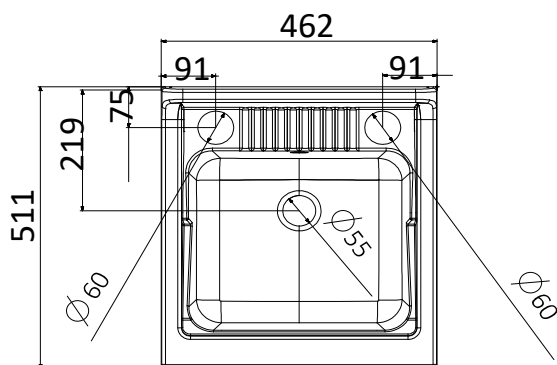

Dimensioni (mm) - Dimensions (mm)

Campo di applicazione

Installazione interna o esterna

Art. 9006K **KIT**

Vasca in resina speciale 45x50 cm
Plastic basin 45x50 cm

Caratteristiche

Mobile: Resina plastica resistente all'acqua

Maniglie: Cromate

Vasca: Materiale plastico, forabile per installazione rubinetto

Asse: Resina plastica

Scarico: Sifone autopulente con attacco lavatrice, piletta, tappo e troppopieno

Piedini: Regolabili in altezza, 15 mm