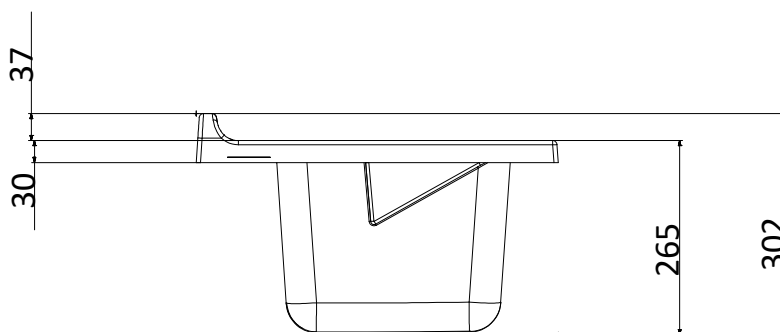

Dimensioni (mm) - Dimensions (mm)

Campo di applicazione

Installazione interna o esterna

Art. 9006K **KIT**

Vasca in resina speciale 45x50 cm
Plastic basin 45x50 cm

Caratteristiche

Mobile: Resina plastica resistente all'acqua

Maniglie: Cromate

Vasca: Materiale plastico, forabile per installazione rubinetto

Asse: Resina plastica

Scarico: Sifone autopulente con attacco lavatrice, piletta, tappo e troppopieno

Piedini: Regolabili in altezza, 15 mm