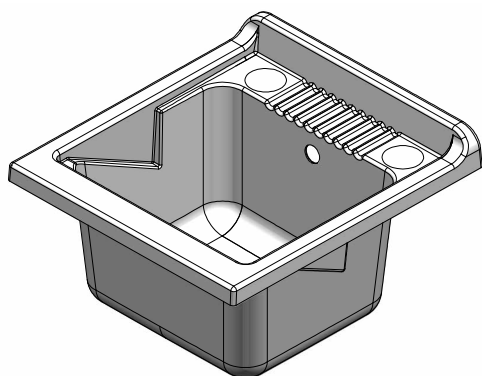

Dimensioni (mm) - Dimensions (mm)

Campo di applicazione

Installazione interna o esterna

Art. 9006K **KIT**

Vasca in resina speciale 45x50 cm
Plastic basin 45x50 cm

Caratteristiche

Mobile: Resina plastica resistente all'acqua

Maniglie: Cromate

Vasca: Materiale plastico, forabile per installazione rubinetto

Asse: Resina plastica

Scarico: Sifone autopulente con attacco lavatrice, piletta, tappo e troppopieno

Piedini: Regolabili in altezza, 15 mm